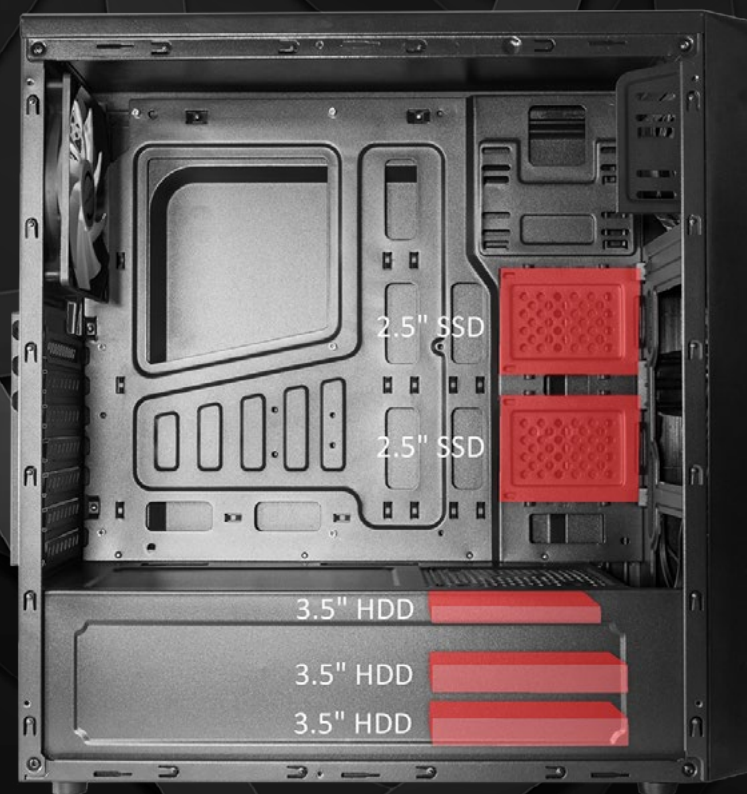

TACENS

FEEL THE SILENCE

CAJA SEMI TORRE

IMPERATOR

WWW.TACENS.COM