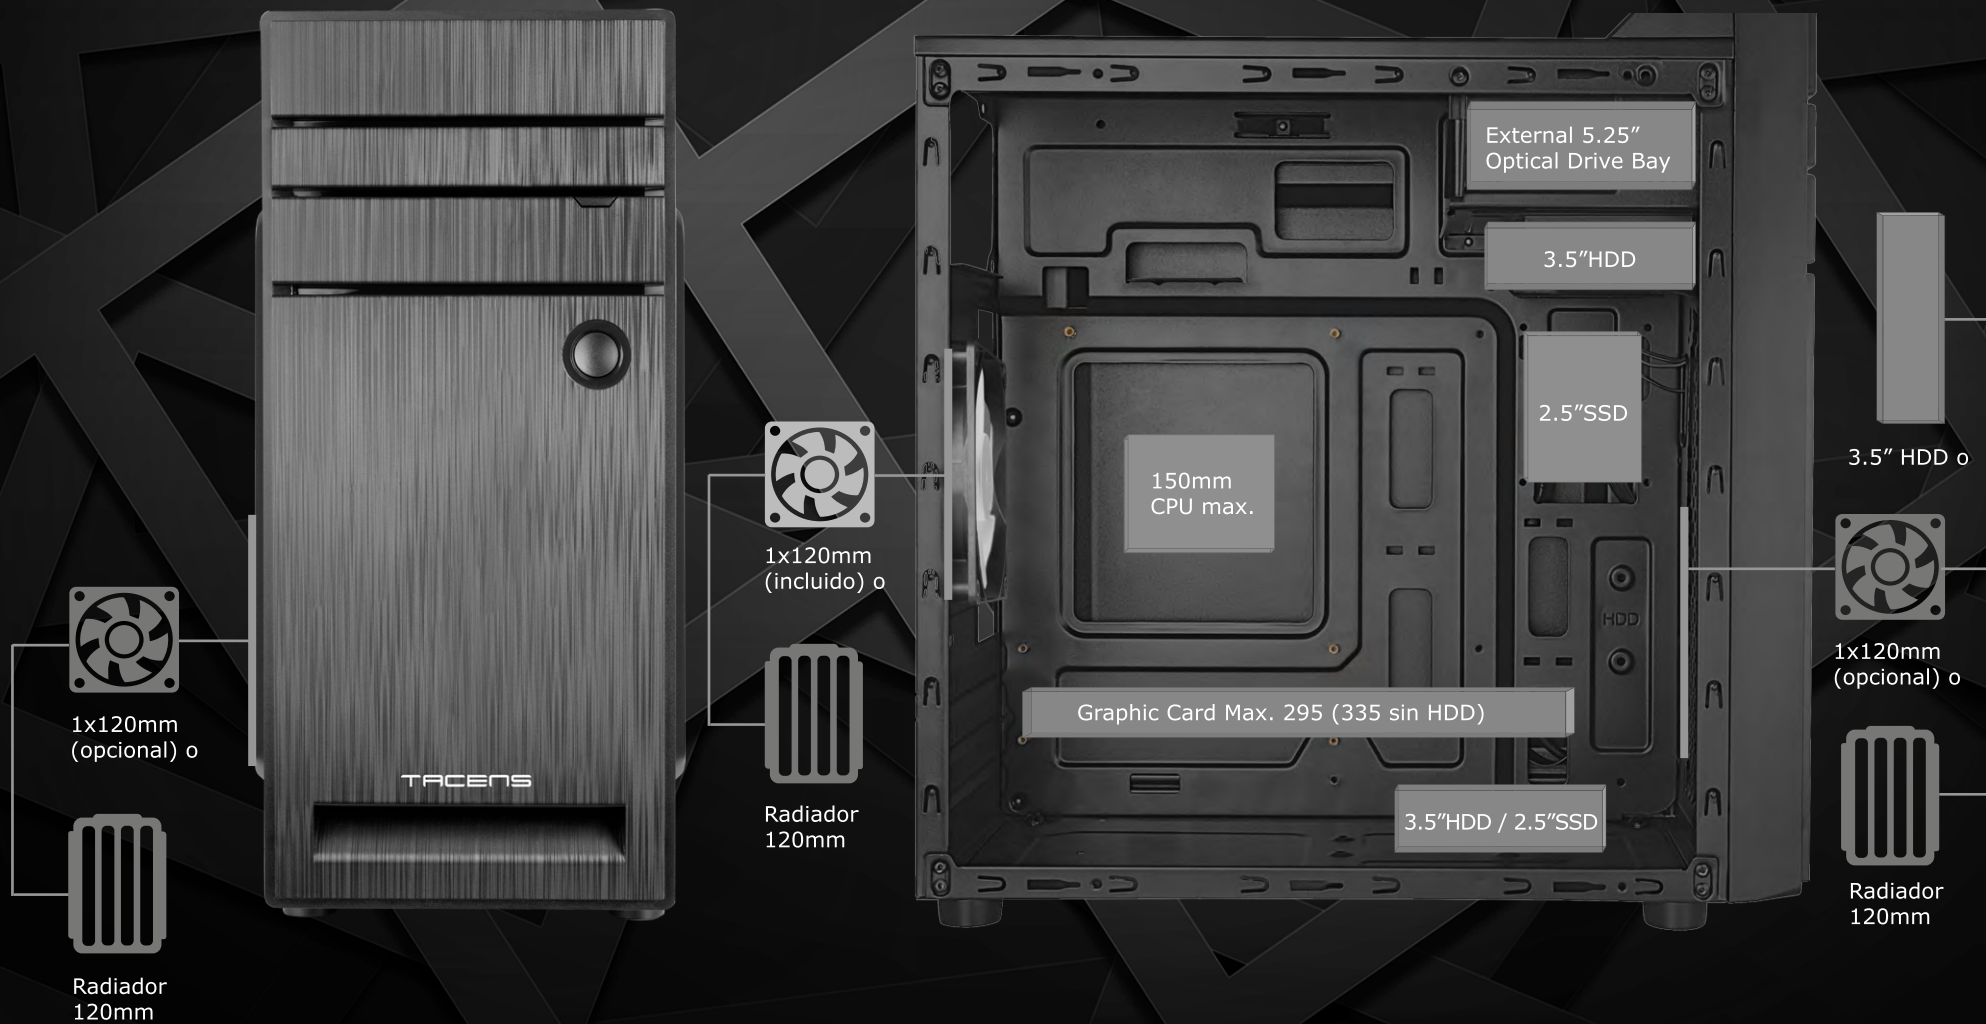

TACENS
FEEL THE SILENCE

CAJA MINI TORRE

INTEGRA

ACABADO TIPO
ALUMINIO PULIDO

VENTILADOR TRASERO
120MM INCLUIDO

CARACTERÍSTICAS

TIPO	Caja mini-torre
PLACAS	Micro ATX / Mini ITX
MATERIAL	Alta calidad con acabado tipo aluminio pulido
VENTILADOR	Capacidad para instalar 1 ventilador frontal de 120mm, 1 lateral de 120mm y 1 trasero de 120mm ultrasilencioso (incluido)
BAHÍAS	Internas: 2x3.5" HDD + 2x2.5" SSD Externas: Bahía de unidad óptica 1x5.25"
RANURAS DE EXPANSIÓN	4
VGA MAX.	295mm
CPU	Hasta 150mm de altura
PUERTOS I/O	USB 3.0x1 / USB 2.0x1 / Audio + Mic
EXTRAS	Sistema de gestión de cableado interno / Asa ergonómica integrada en el panel frontal para un fácil manejo

LOGÍSTICA

REFERENCIA	2INTEGRA
CÓDIGO EAN	4718009155893
DIMENSIONES / PESO	198x395x382mm / 2,685kg
UND. BOX / UND. PALET	1 unidad / 30 unidades

TACENS
FEEL THE SILENCE

CAJA MINI TORRE **INTEGRA**

www.tacens.com