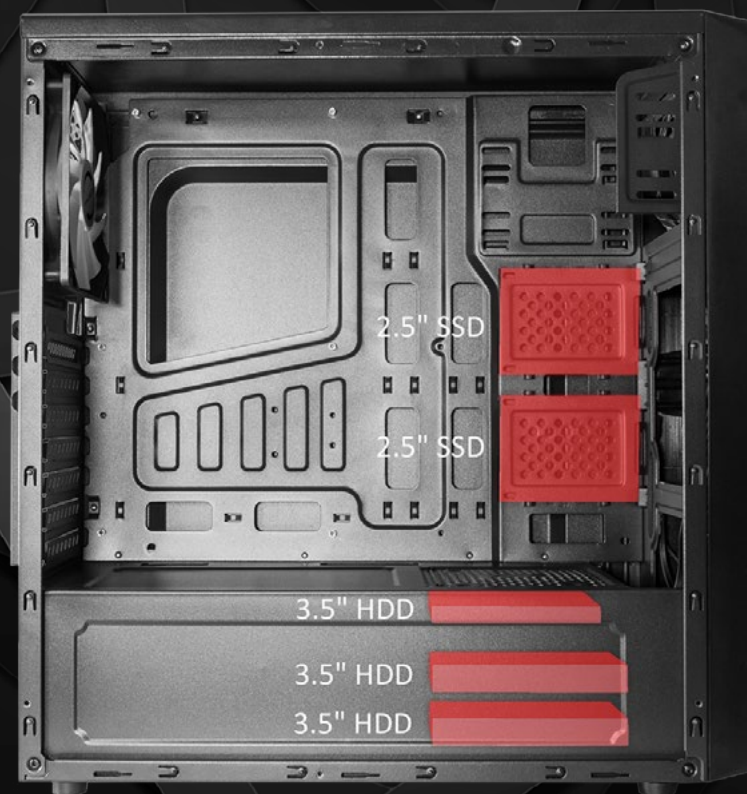

TACENS

FEEL THE SILENCE

CAJA SEMI TORRE

IMPERATOR W

WWW.TACENS.COM